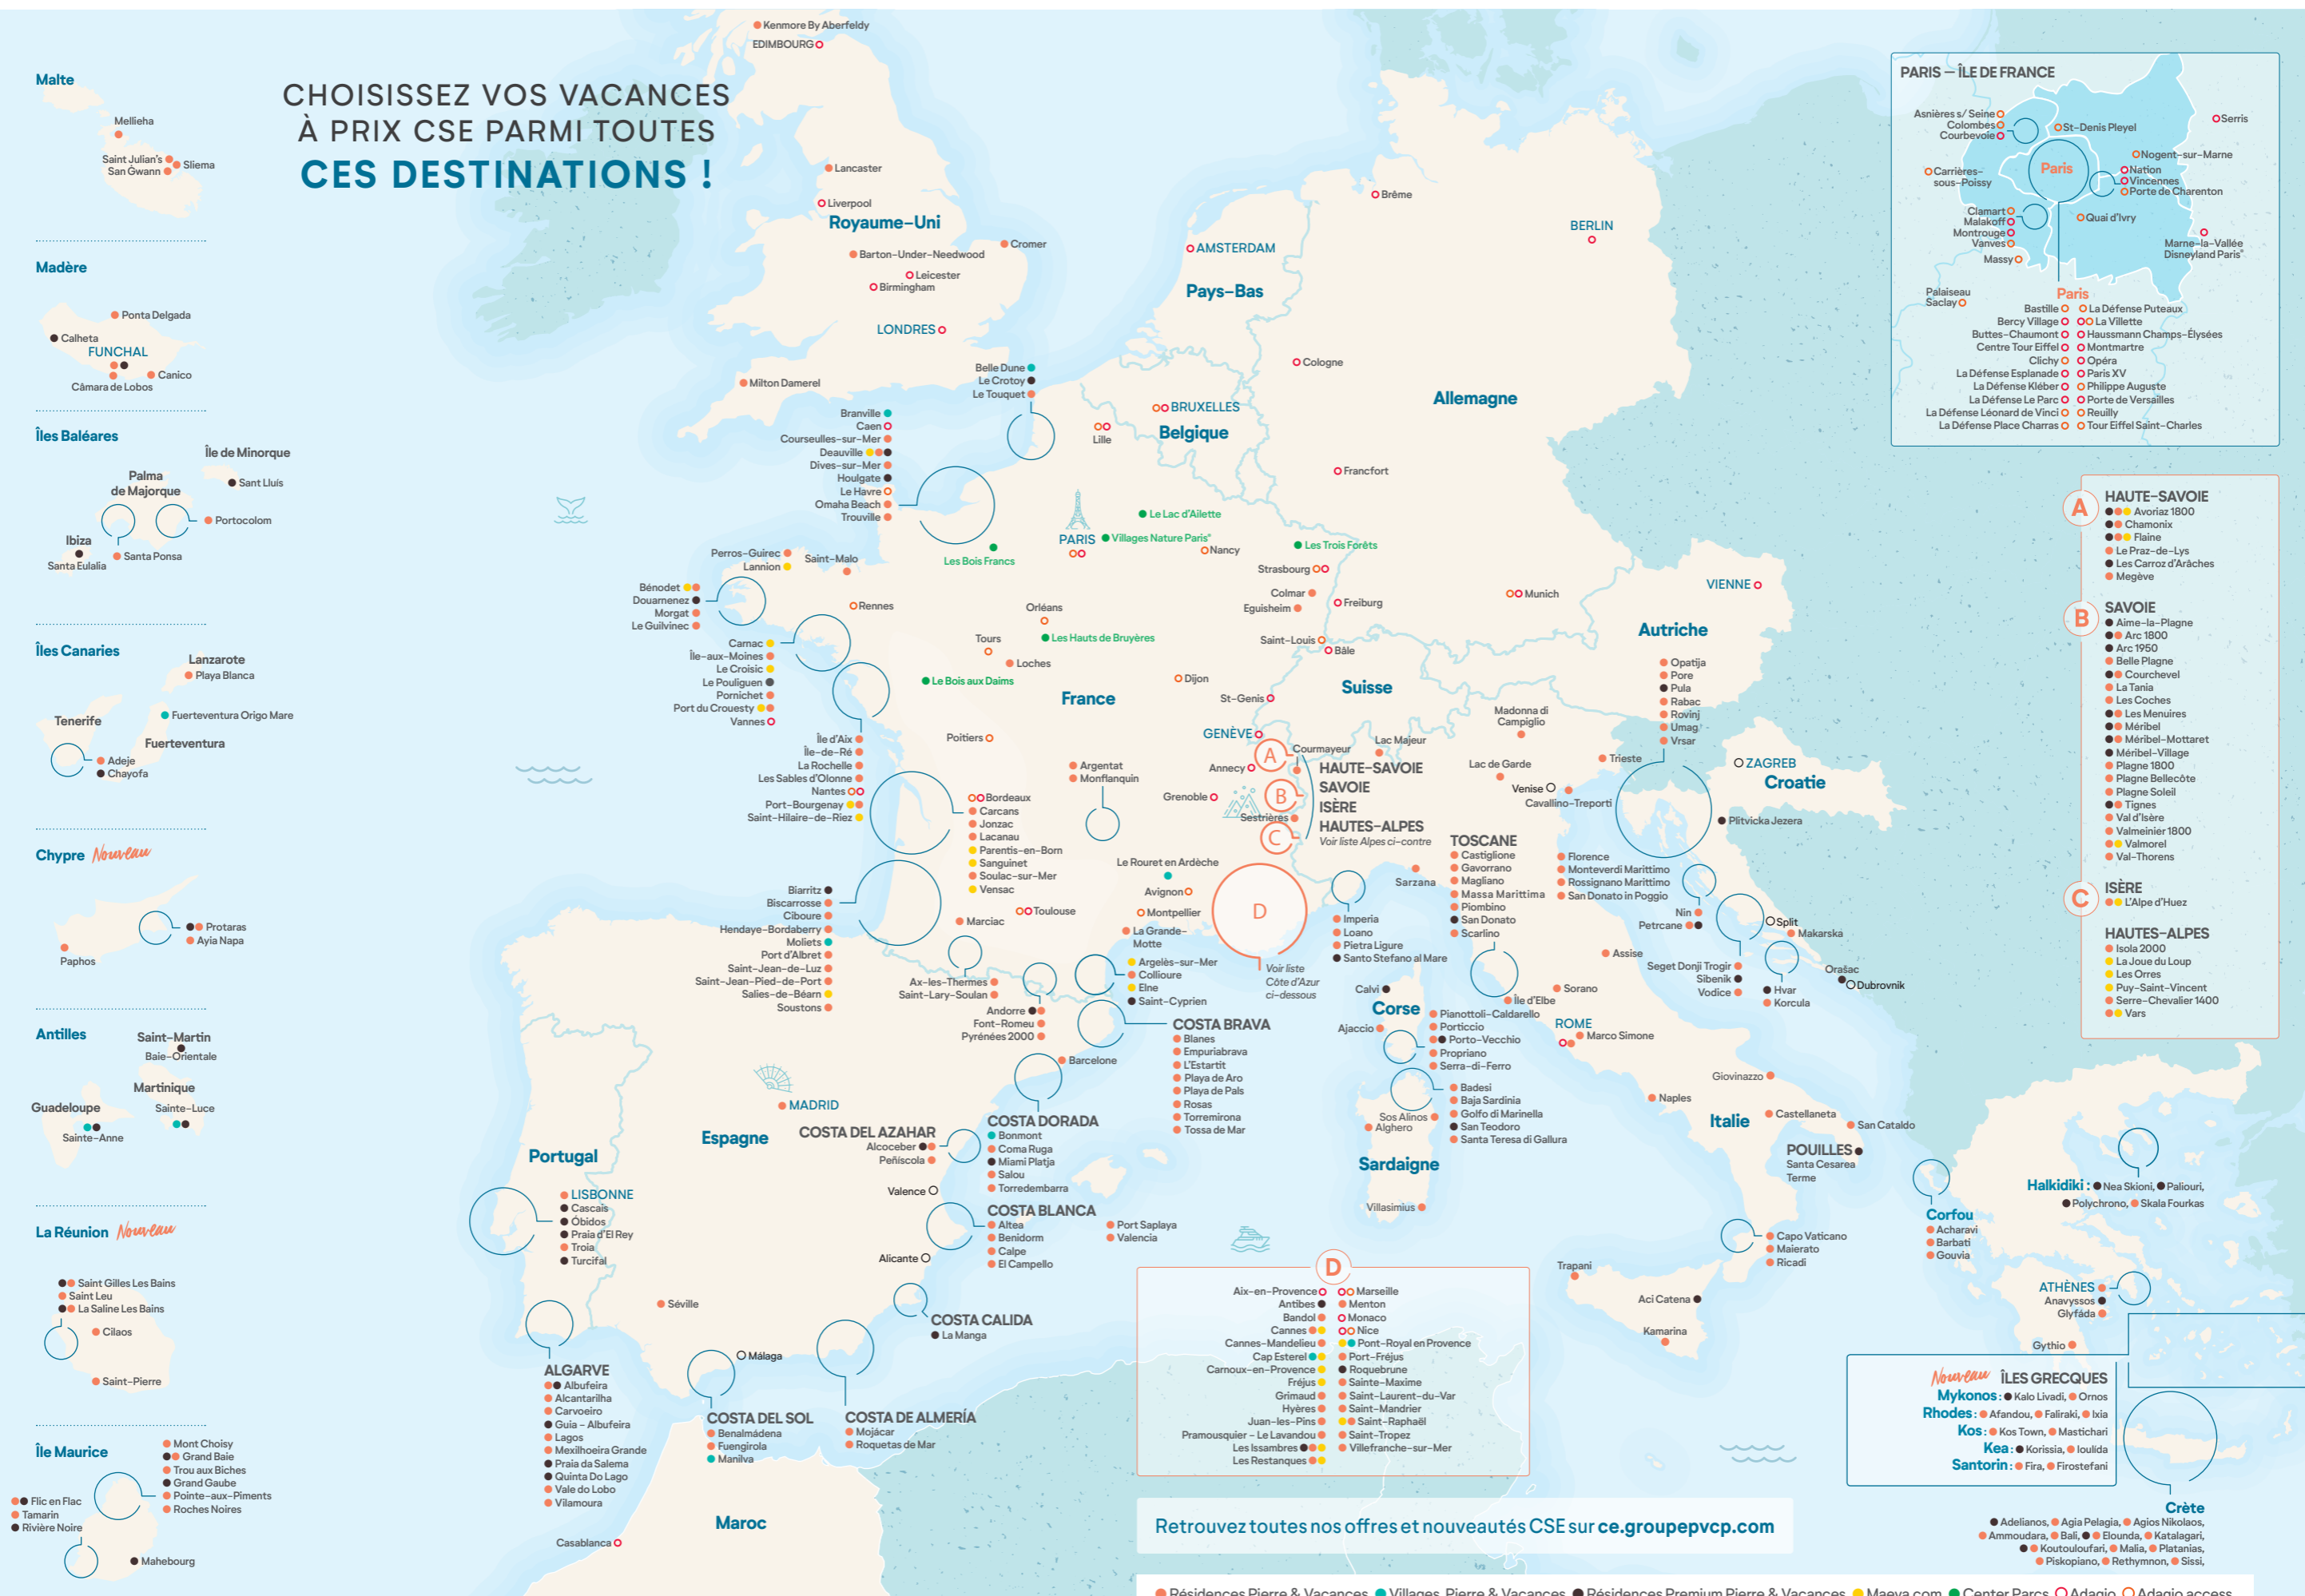

CHOISISSEZ VOS VACANCES À PRIX CSE PARMIS TOUTES CES DESTINATIONS !

PARIS - ÎLE DE FRANCE

- Asnières s/ Seine
- Colombes
- Courbevoie
- St-Denis Pleyel
- Serris
- Nogent-sur-Marne
- Nation
- Vincennes
- Porte de Charenton
- Carrières-sous-Poissy
- Clamart
- Malakoff
- Montrouge
- Vanves
- Massy
- Quai d'Ivry
- Marne-la-Vallée Disneyland Paris
- Palaiseau
- Saclay
- Paris
- Bastille
- La Défense Puteaux
- Bercy Village
- La Villette
- Buttes-Chaumont
- Haussmann Champs-Élysées
- Centre Tour Eiffel
- Montmartre
- Clichy
- Opéra
- La Défense Esplanade
- Paris XV
- La Défense Kleber
- Philippe Auguste
- La Défense Le Parc
- Porte de Versailles
- La Défense Léonard de Vinci
- Reuilly
- La Défense Place Charra
- Tour Eiffel Saint-Charles

A HAUTE-SAVOIE

- Avoriaz 1800
- Chamonix
- Flaine
- Le Praz-de-Lys
- Les Carroz d'Arâches
- Megève

B SAVOIE

- Aime-la-Plagne
- Arc 1800
- Arc 1950
- Belle Plagne
- Courchevel
- La Tania
- Les Coches
- Les Menuires
- Méribel
- Méribel-Mottaret
- Méribel-Village
- Plagne 1800
- Plagne Bellecôte
- Plagne Soleil
- Tignes
- Val d'Isère
- Valmeinier 1800
- Valmorel
- Val-Thorens

C ISÈRE

- L'Alpe d'Huez

HAUTES-ALPES

- Isola 2000
- La Joue du Loup
- Les Orres
- Puy-Saint-Vincent
- Serre-Chevalier 1400
- Vars

D

- Aix-en-Provence
- Antibes
- Bandol
- Cannes
- Cannes-Mandelieu
- Cap Esterel
- Carnoux-en-Provence
- Fréjus
- Grimaud
- Hyères
- Juan-les-Pins
- Pramouquier - Le Lavandou
- Les Issambres
- Les Restanques
- Marseille
- Menton
- Monaco
- Nice
- Pont-Royal en Provence
- Port-Fréjus
- Roquebrune
- Sainte-Maxime
- Saint-Laurent-du-Var
- Saint-Mandrier
- Saint-Raphaël
- Saint-Tropez
- Villefranche-sur-Mer

Nouveau ÎLES GRECQUES

- Mykonos:** Kalo Livadi, Ornos
- Rhodes:** Afandou, Faliraki, Ixia
- Kos:** Kos Town, Mastichari
- Kea:** Korissia, Ioulida
- Santorin:** Fira, Firostefani

Crète

- Adelianos, Agia Pelagia, Agios Nikolaos, Ammoudara, Bali, Elounda, Katalagari, Koutouloufari, Malia, Platanias, Piskopiano, Rethymon, Sissi