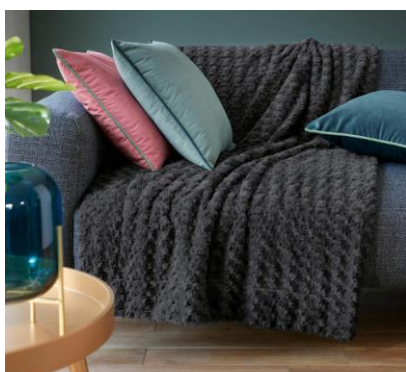

COUVERTURES PIVOINISSIME

Couverture Pivoïnissime	Grège	Taupe	Rose poudré	Sable	Rose nectare	Gris tornade	Prix Tarif	-60%
150 x 150	41225	41288	36369	41892	36369	36213	46,00€	18,40 €
180 x 200	41218	41271	36356	41884	36356	36197	72,00€	28,80 €
220 x 240	41203	41264	36343	41875	36343	36184	92,00€	36,80 €

Qualité & finitions : 100% polyester, 250g/m², 1 face polaire toucher peluche fantaisie, effet "fleurs", 1 face unie ton sur ton. Lavable à 30°.

Nos avantages et réductions de prix sont calculés sur les prix du tarif 1er semestre 2024

Françoise SAGET S.A.S au capital de 150 000 € - Siège Social : 10 Domaine de la Motte 56200 Les Fougerêts - RCS 324 179 845 VANNES - Code NAF 4191 B