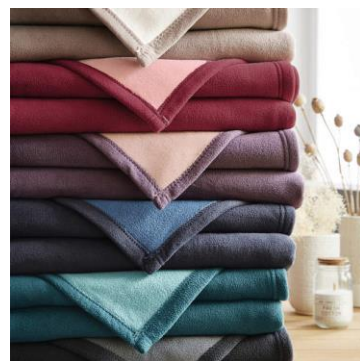

Prix tarif unitaire : torchon et essuie-mains

- Cocottes en folie 5.90€, Adorables compagnons et piperade 6.50€ et Tout chocolat 7.50€

LES COUVERTURES

COUVERTURES POLAIRE BICOLORES

Couverture polaire bicolore	Céladon Vert Irlandais	Rose blush Terre rouge	Bleu jean Orage	Noisette Ivoire	Rose poudré Améthyste	Etain Gris souris	Prix Tarif	-60%
180 x 220	36297	41422	36349	36375	36323	36271	64,00€	25,60 €
220 x 240	36310	41436	36362	36388	36336	36284	84,00€	33,60 €