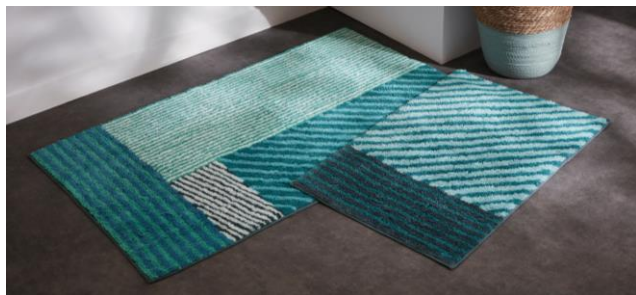

GRAND BASSIN

Eponge Grand bassin		Vert	Bleu	Prix Tarif	-60%
Serviette	50 x 90	79129	79181	7,90€	3,16 €
Drap de bain	70 x 130	79142	79194	15,90€	6,36 €
Maxi drap de bain	100 x 150	79155	79207	29,90€	11,96 €
Lot de 2 gants	15 x 21	79168	79220	6,50€	2,60 €
Tapis de bain	50 x 80	79233		24,90€	9,96 €
Tapis de bain	70 x 120	79246		49,90€	19,96 €
Tapis de bain	50 x 80	79259		24,90€	9,96 €
Tapis de bain	70 x 120	79272		49,90€	19,96 €

Qualité et finitions : Eponge 100% coton, 400g/m². Finition lileau jacquard Lavable à 60°. Prix unitaire gant : 3,25€. Tapis de bain : tufté 100% coton, 1300g/m², lavable à 30°, motifs graphique, finition biais.

COULEUR MACADAM

Couleurs macadam	Réf.	Prix Tarif	-60%
42/44	16842	69,80€	27,92 €
46/48	16855	73,80€	29,52 €
50/52	16868	77,80€	31,12 €
54/56	16881	79,00€	31,60 €

Qualité et finitions : Eponge 100% coton, 380g/m². Lavable à 60°. Col kimono finition lileau jacquard, 2 poches plaqués, finition passe poil sur les poches, ceinture, longueur 110 cm à 125cm.